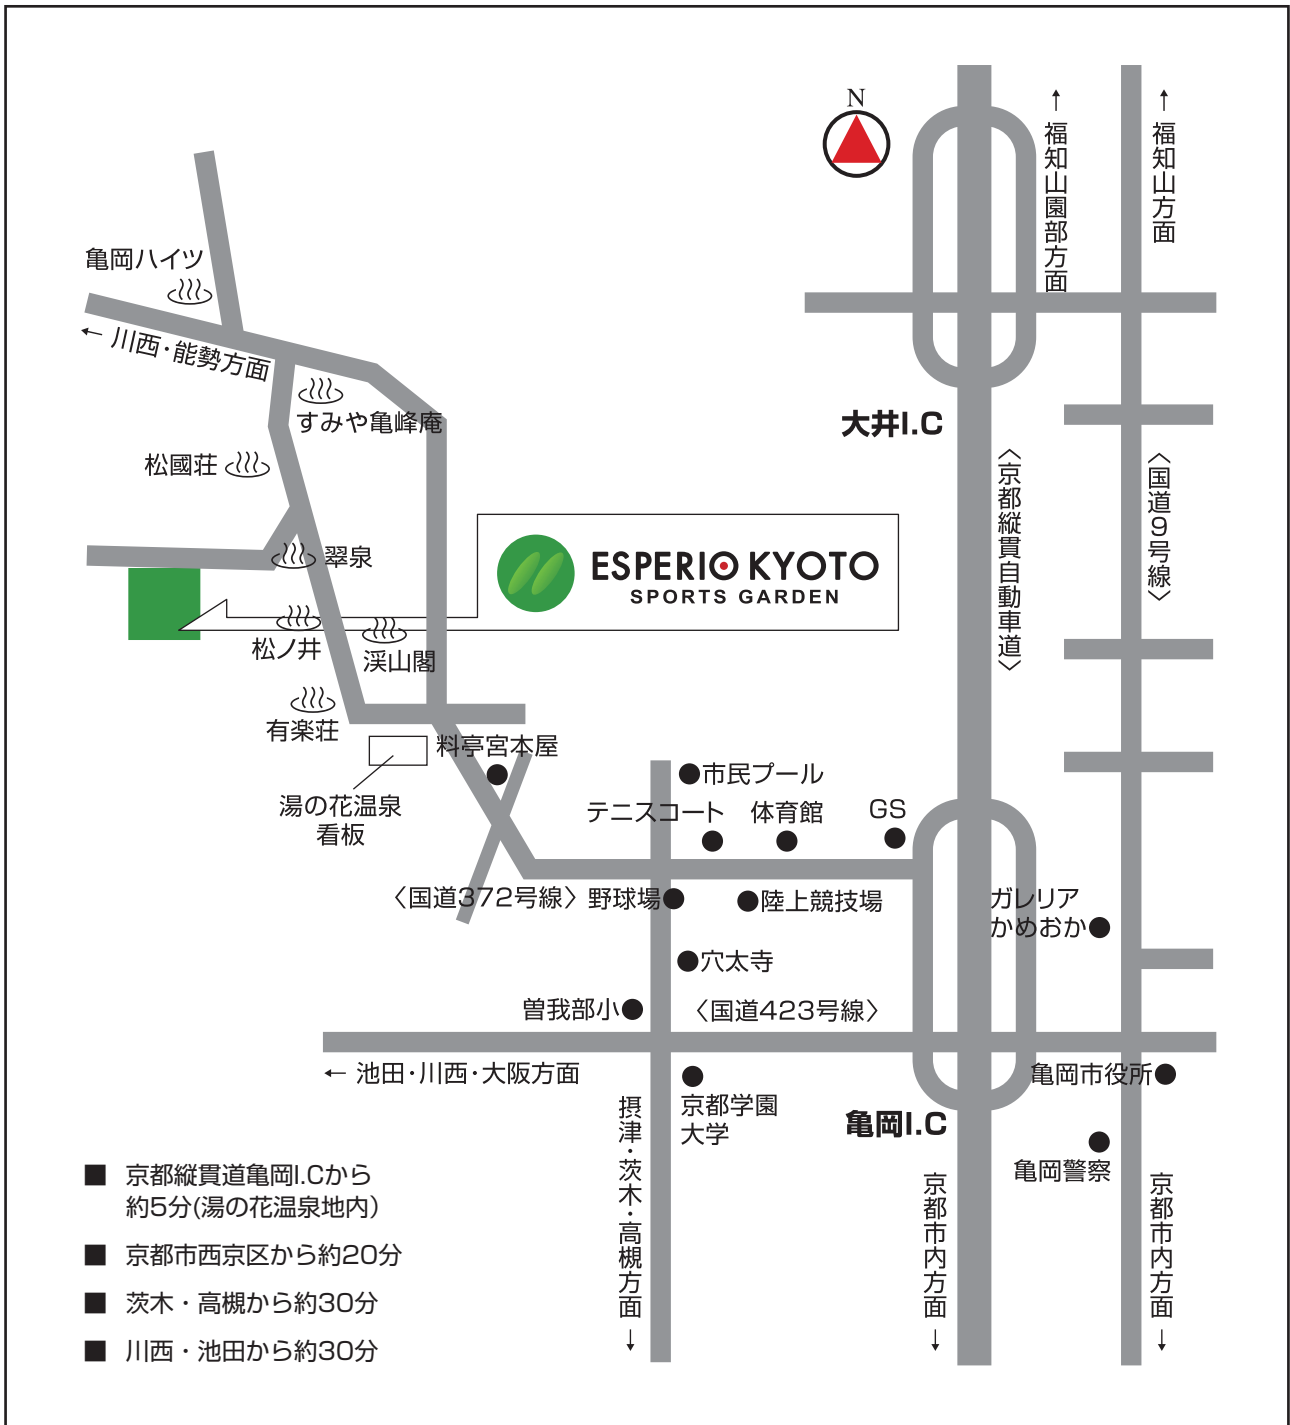

ESPERIO KYOTO

SPORTS GARDEN

Access Map

- 所在地 京都府亀岡市ひえ田野町芦ノ山アゲキ 1 番 9
- TEL/FAX 0771-29-5655 / 0771-29-5055
- E-MAIL contact@esperiokyoto.jp
- 営業日 年中無休 (但し 12月31日~1月3日は休業)
- 営業時間 月~木曜日 / 13:00 ~ 22:00
金曜日~祝日前 / 13:00 ~ 23:00
土日・祝祭日 / 10:00 ~ 23:00